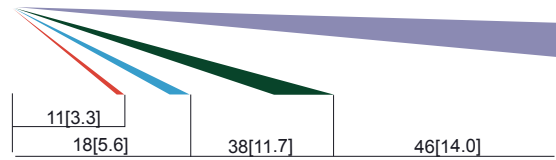

ATP 546  
110° 14m (25°C de)

ATP 546P  
90° 10m (25°C de)

ATP 570  
110° 15m (25°C de)