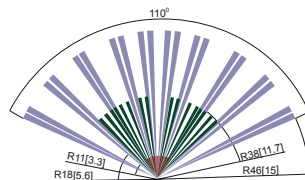

ATP 546  
110° 14m (25°C de)

ATP 546P  
90° 10m (25°C de)

ATP 570  
110° 15m (25°C de)