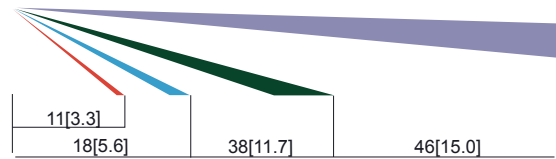

ATP 546  
110° 14m (25°C de)

ATP 546P  
90° 10m (25°C de)

ATP 570  
110° 15m (25°C de)