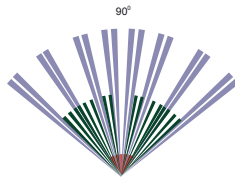

ATP 546  
110° 14m (25°C de)

ATP 546P  
90° 10m (25°C de)

ATP 570  
110° 15m (25°C de)