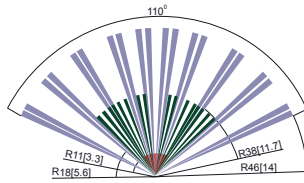

ATP 546  
110° 14m (25°C de)

ATP 546P  
90° 10m (25°C de)

ATP 570  
110° 15m (25°C de)