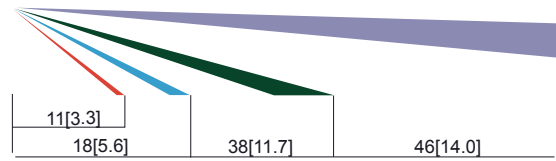

ATP 546  
110° 14m (25°C de)

ATP 546P  
90° 10m (25°C de)

ATP 570  
110° 15m (25°C de)